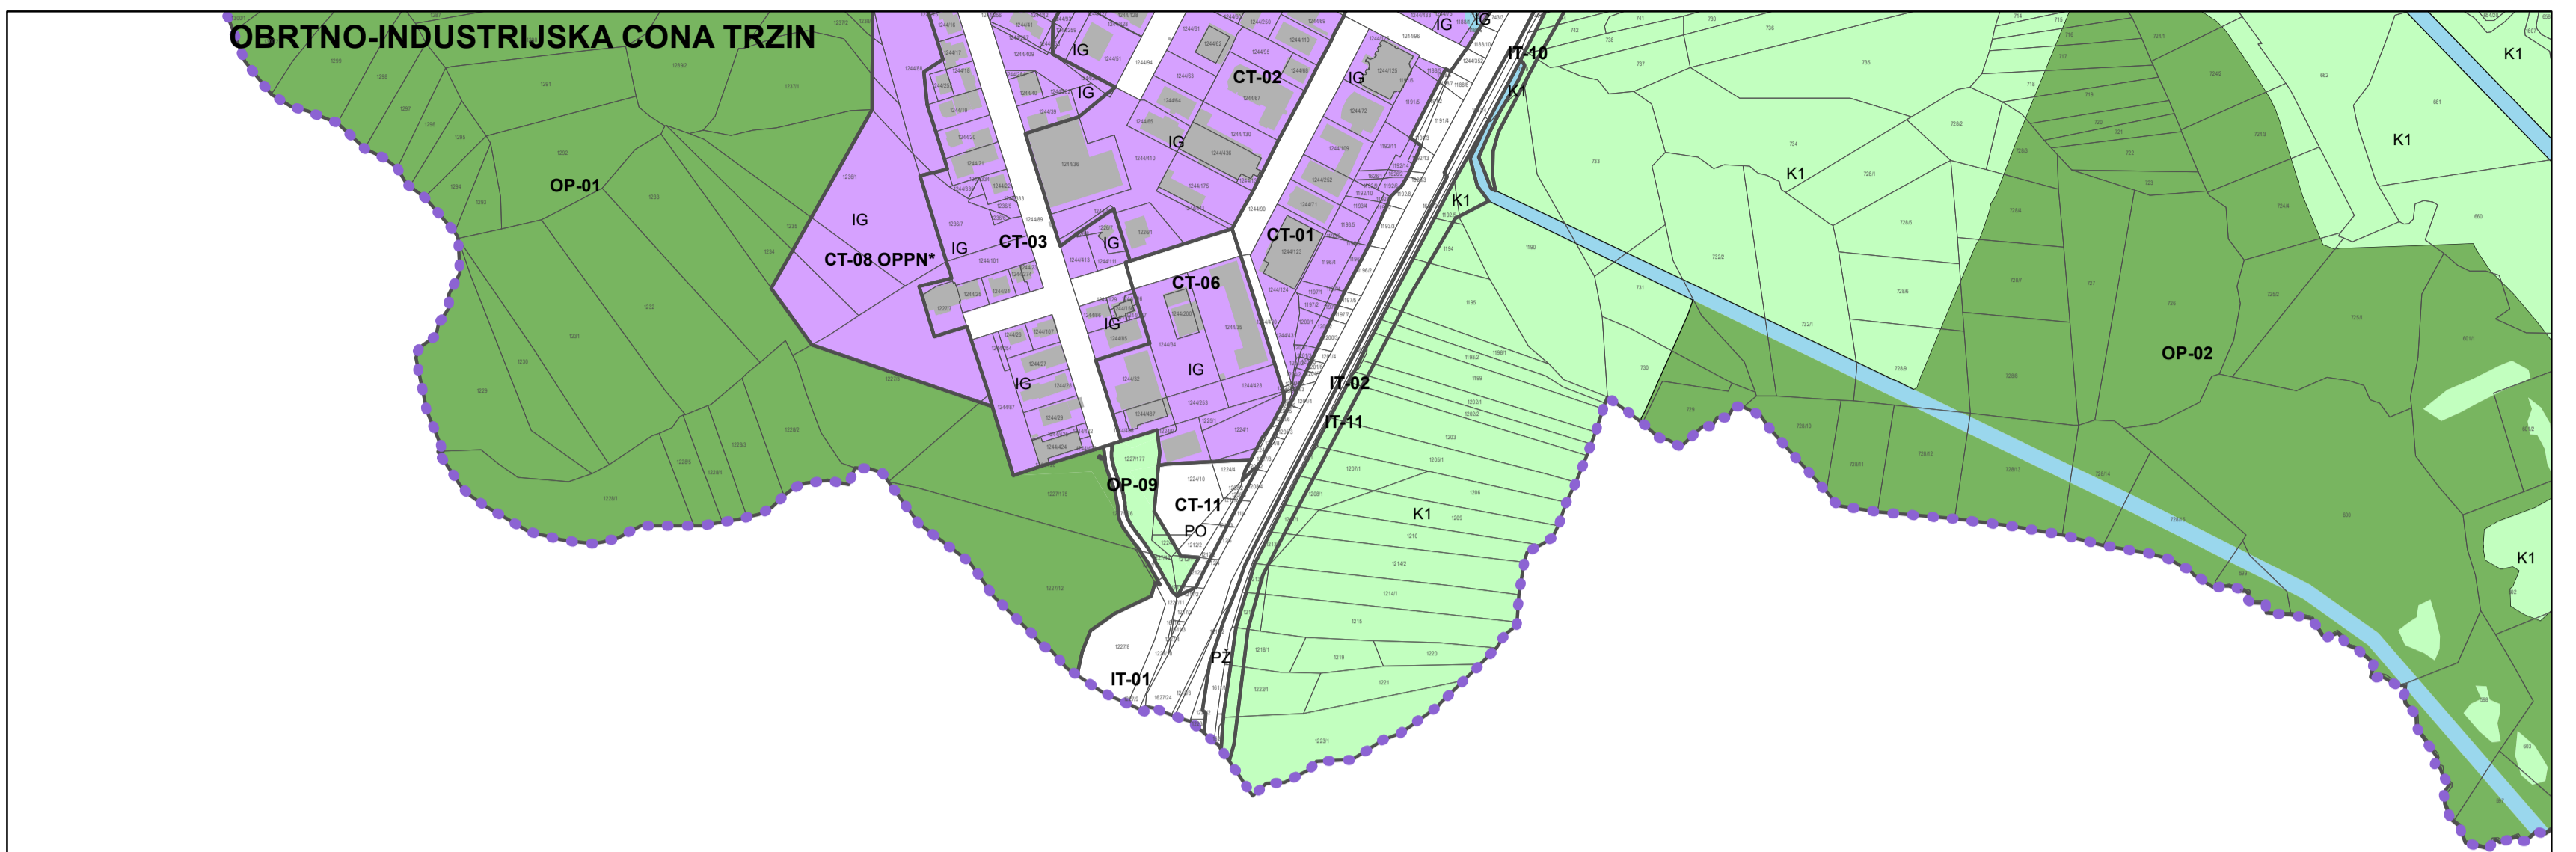

OBČINA TRZIN E0614

0 50 100 200 300 400 500 m

Vir: ZKN (GURS 2022), OPN Trzin

M = 1:5.000

3 - 01

OBČINA TRZIN E0615

0 50 100 200 300 400 500 m

Vir: ZKN (GURS 2022), OPN Trzin

M = 1:5.000

3 - 02

Vir: ZKN (GURS 2022), OPN Trzin

M = 1:5.000

3 - 03

OBČINA TRZIN E0616

Vir: ZKN (GURS 2022), OPN Trzin

M = 1:5.000