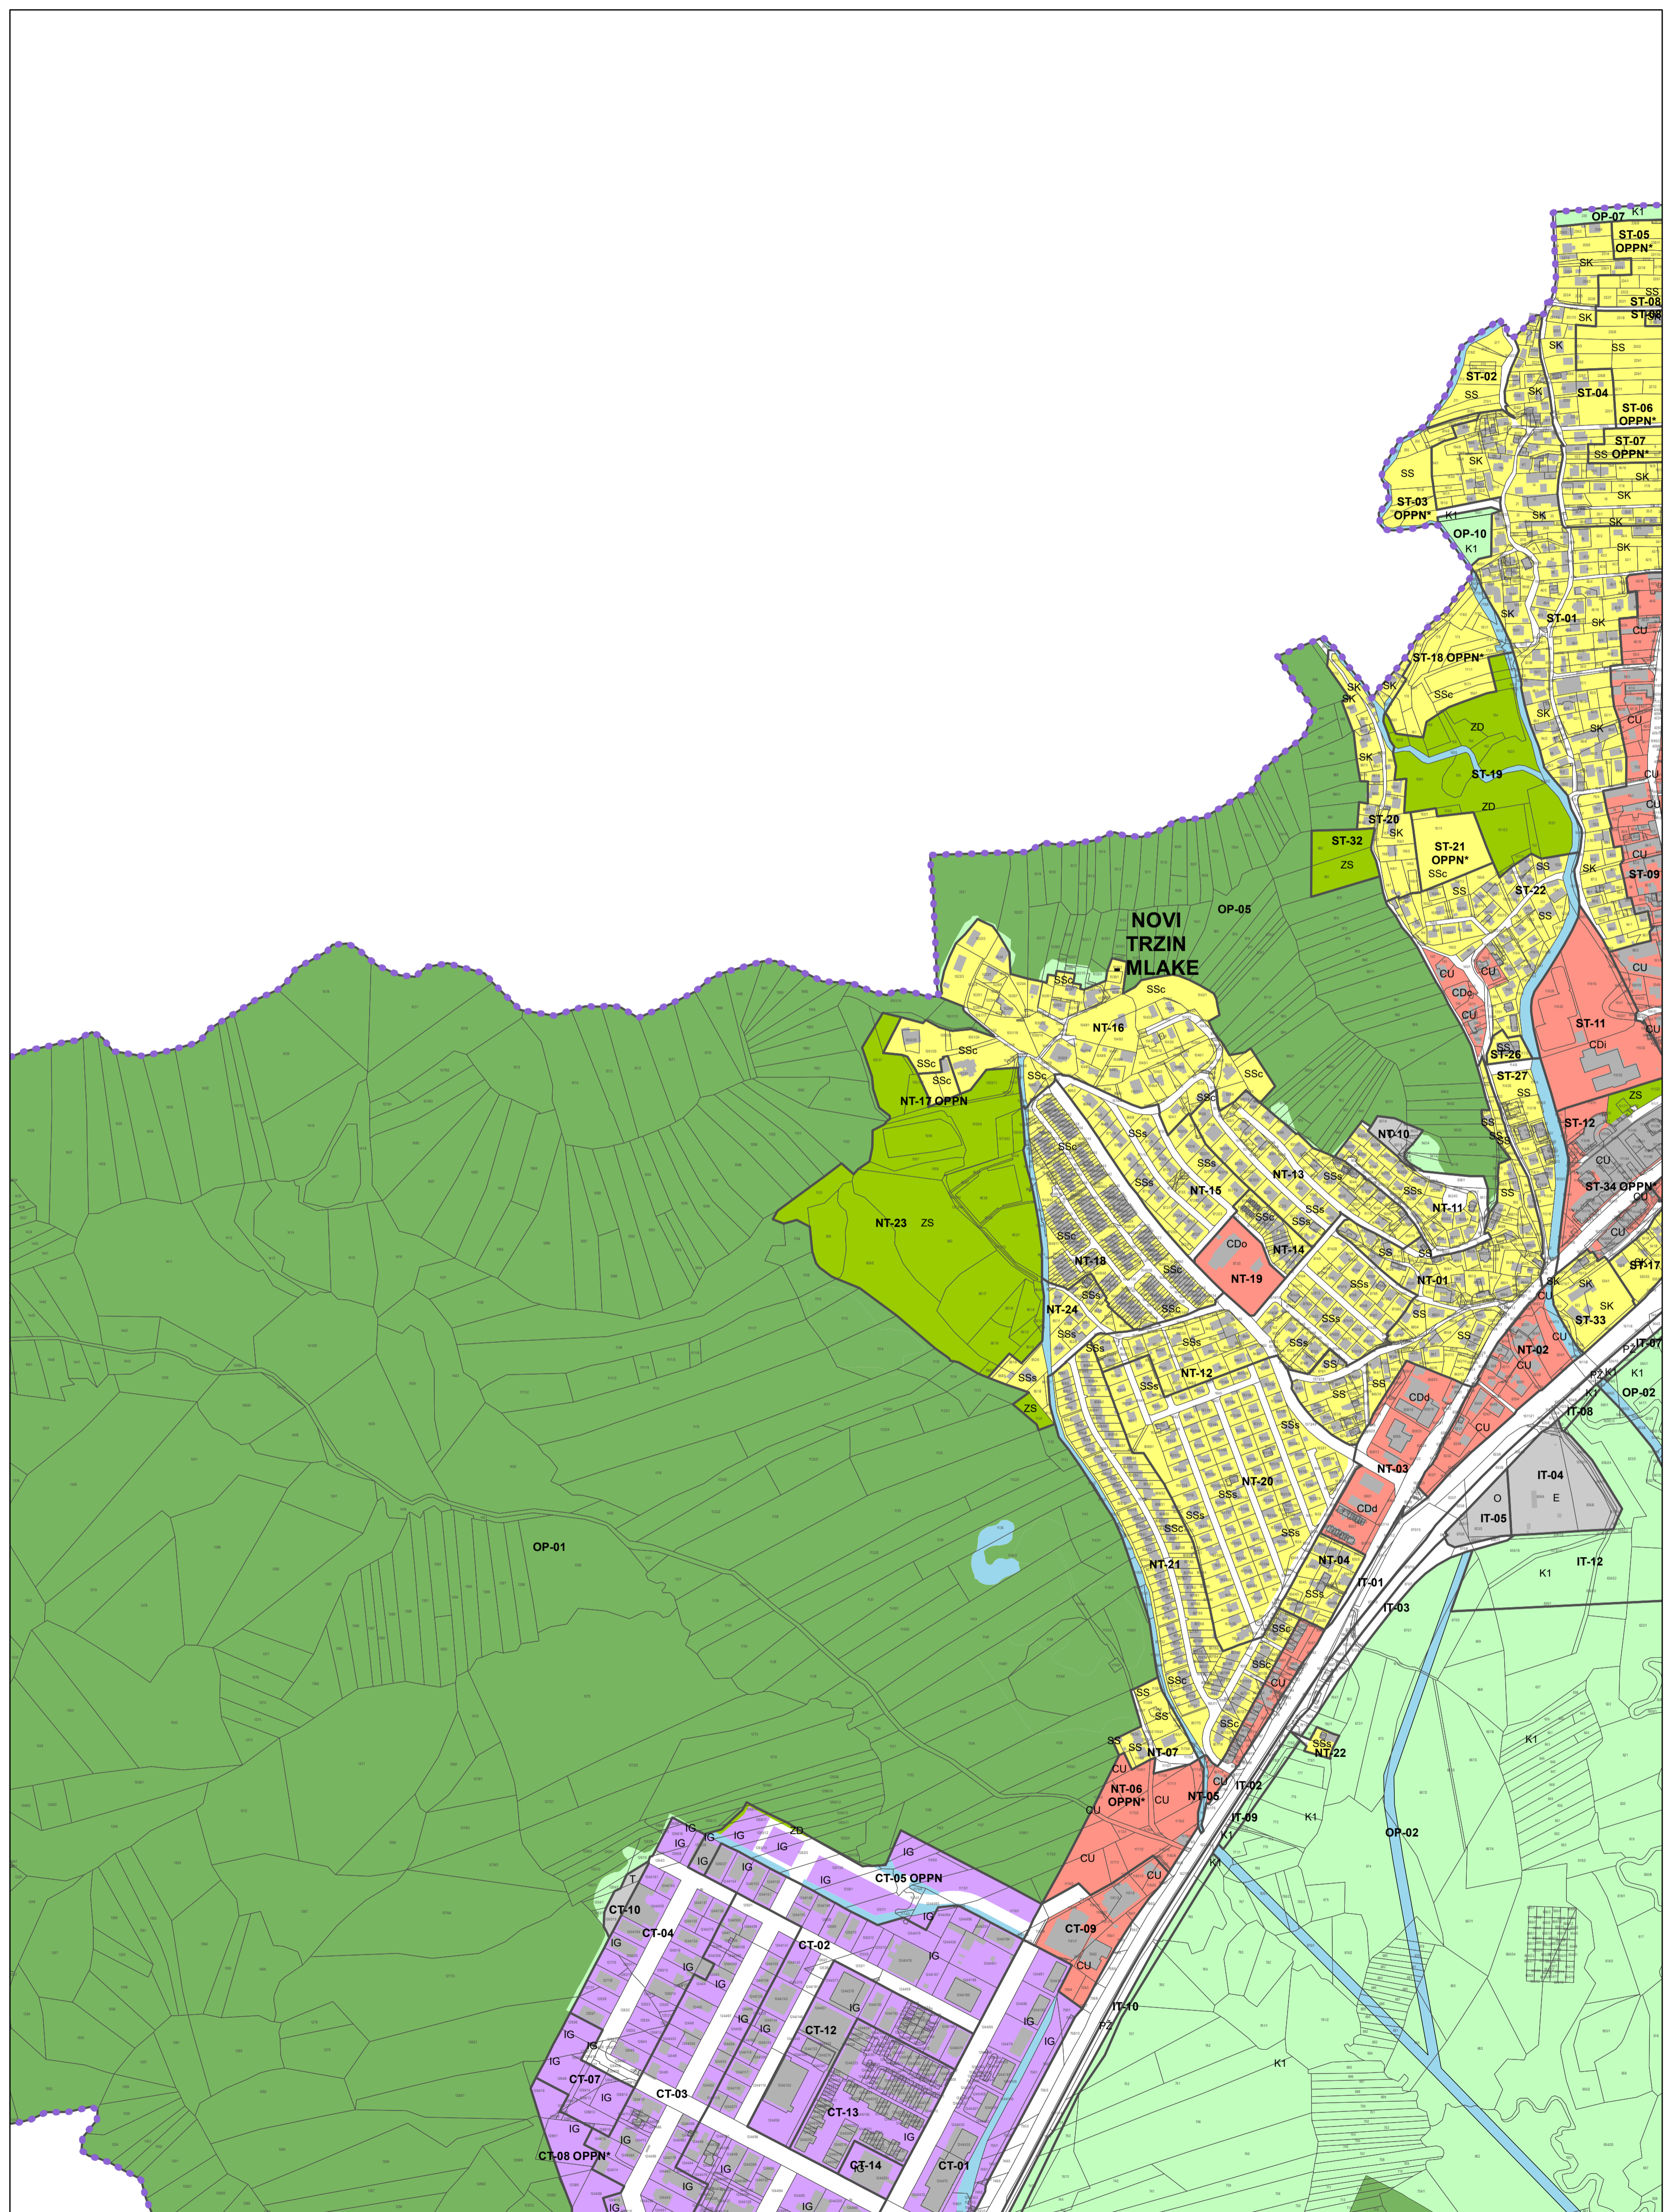

OBČINA TRZIN E0614

0 50 100 200 300 400 500 m

Vir: ZKN (GURS 2022), OPN Trzin

M = 1:5.000

3 - 01

OBČINA TRZIN E0615

0 50 100 200 300 400 500 m

Vir: ZKN (GURS 2022), OPN Trzin

M = 1:5.000

3 - 02

Vir: ZKN (GURS 2022), OPN Trzin

M = 1:5.000

3 - 03

OBČINA TRZIN E0616

Vir: ZKN (GURS 2022), OPN Trzin

M = 1:5.000

3 - 04

0 50 100 200 300 400 500 m

Vir: ZKN (GURS 2022), OPN Trzin

M = 1:5.000

3 - 05